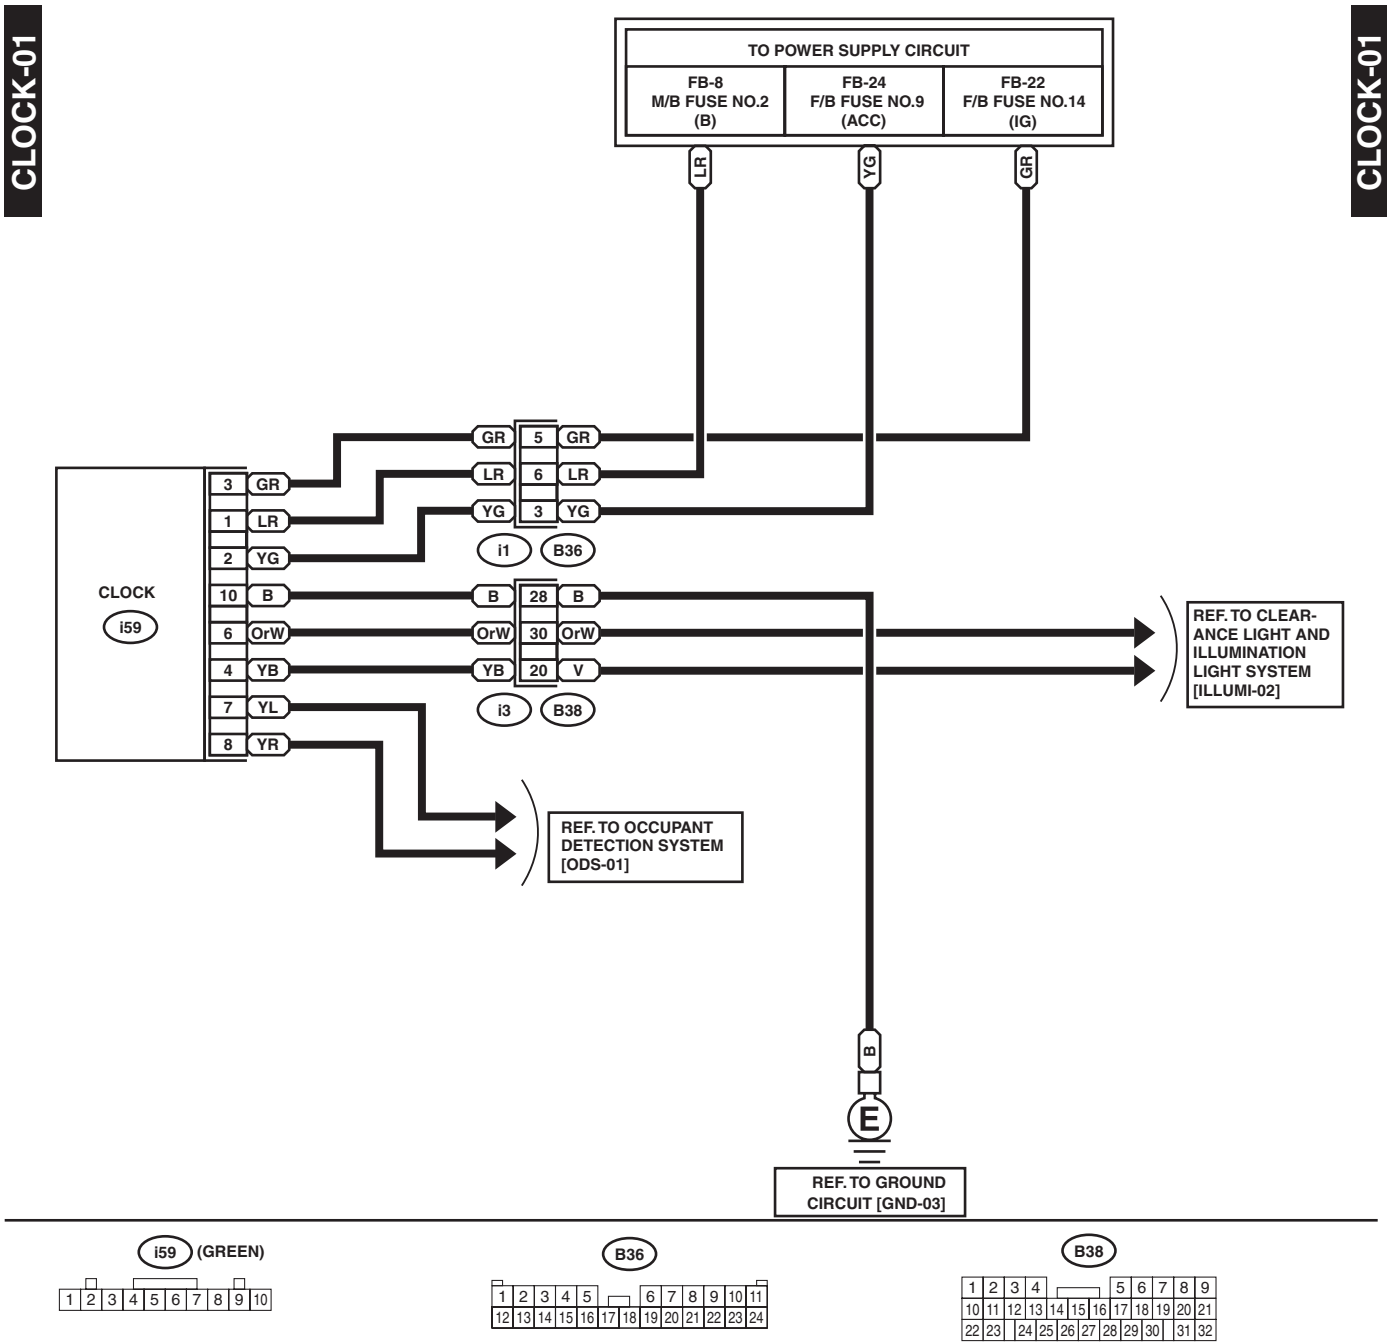

# Clock System

WIRING SYSTEM

## 41.Clock System

### A: WIRING DIAGRAM

WI-08434